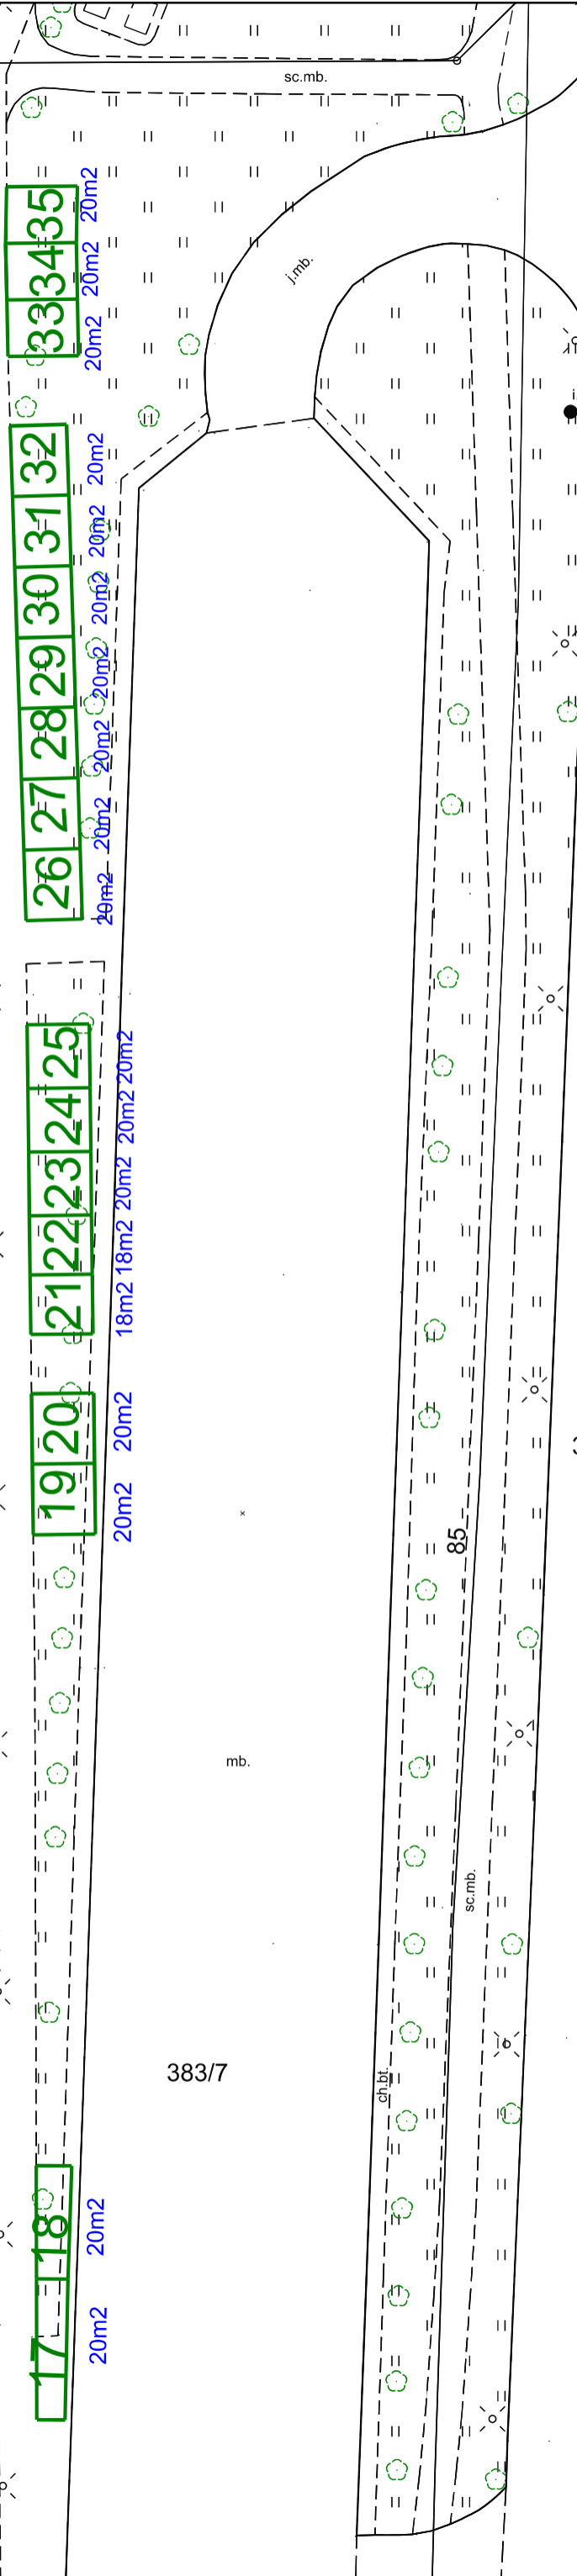

Załącznik nr 3
 do Regulaminu udostępniania stanowisk na zajęcie pasa drogowego
 na działalność handlową przy cmentarzu w ciągu ulicy
 Agrykola i Tadeusza Kościuszki w Hłblęgu

38 Tadeusza Kościuszki

383/7

383/1

201 282.1m

282/2

300.1

301

96 302.1mj2

78 10.1mj2

92 311.1mj3

82 3.1mj2

325

88 25.1mt3

V88